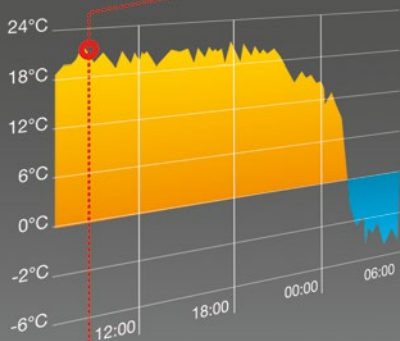

# Энергопотребление

Установите предельные значения энергопотребления, и система сама отследит и сообщит Вам в случае их превышения. **Контролируйте потребление энергии самостоятельно.**

↓19,6°C ↑22,5°C Ø20,3°C

09:15  
14.5.2014 21,3°C