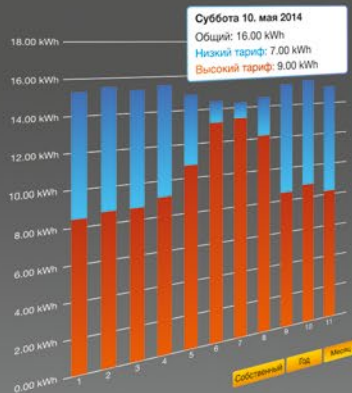

Энергопотребление

Установите предельные значения энергопотребления, и система сама отследит и сообщит Вам в случае их превышения. **Контролируйте потребление энергии самостоятельно.**