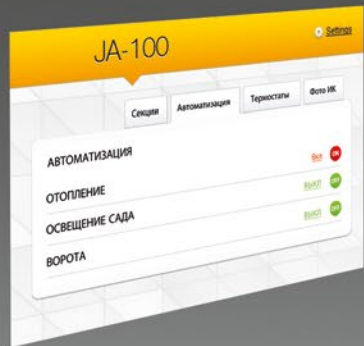

Удобное управление

бытовыми электроприборами. Простое и удобное удаленное управление отоплением, системами полива, жалюзи, освещением и т. п. приносит уверенность в том, что **у Вас все под контролем.**